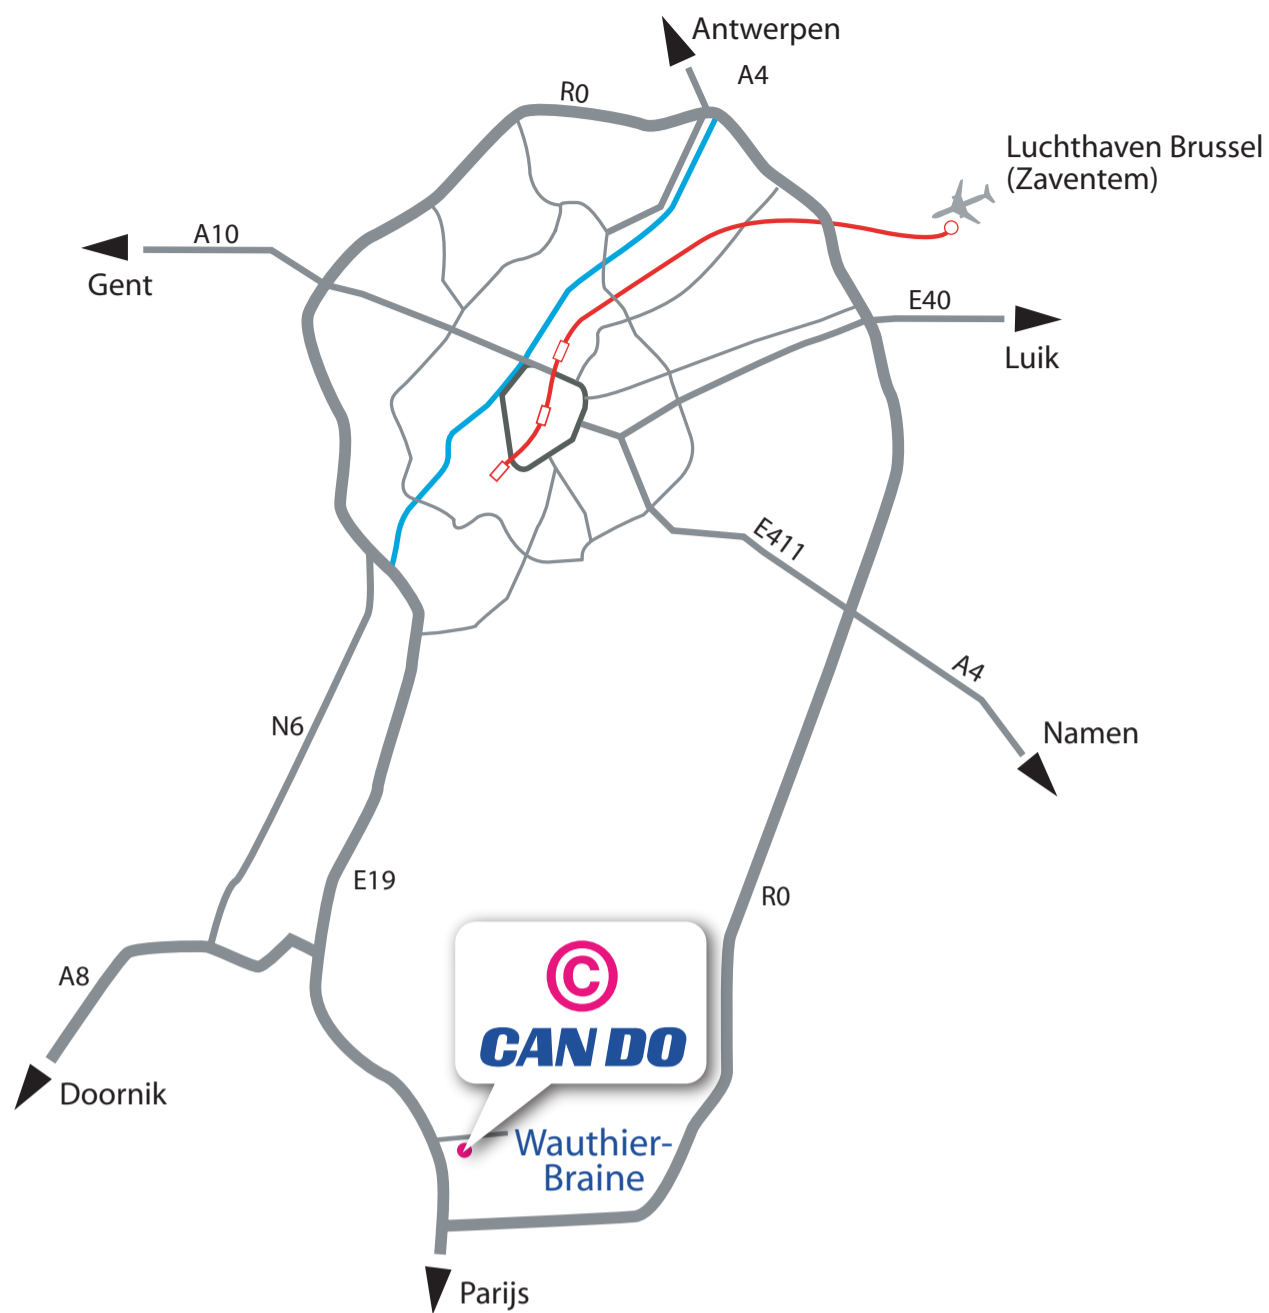

Routebeschrijving

CAN DO s.a.
Industriepark 17
1440 Wauthier-Braine
Tel: +32 (0) 2 366 22 22
E-mail: info@cando.be
Site: www.cando.be

Routebeschrijving

CAN DO s.a.
 Industriepark 17
 1440 Wauthier-Braine
 Tel: +32 (0) 2 366 22 22
 E-mail: info@cando.be
 Site: www.cando.be

CAN DO s.a.
 Induxtripark 17
 1440 Wauthier-Braine
 Tel: +32 (0) 2 366 22 22
 E-mail: info@cando.be
 Site: www.cando.be

Komende van Brussel, Gent, Antwerpen

- Neem de autosnelweg E19 Brussel-Parijs
- Uitrit 22 WAUTHIER-BRAINE
- Aan de lichten, ga rechtdoor
- Onder de brug door
- Na 500m ziet u het nummer 17 aan uw rechterkant

Komende van de Westring Luik-Namen:

- Neem de ring richting Waterloo-Parijs
- Aan het kruispunt met de E19 Parijs, neem richting Brussel
- Uitrit 22 WAUTHIER-BRAINE
- Aan de lichten, ga rechtdoor
- Onder de brug door
- Na 500m ziet u het nummer 17 aan uw rechterkant